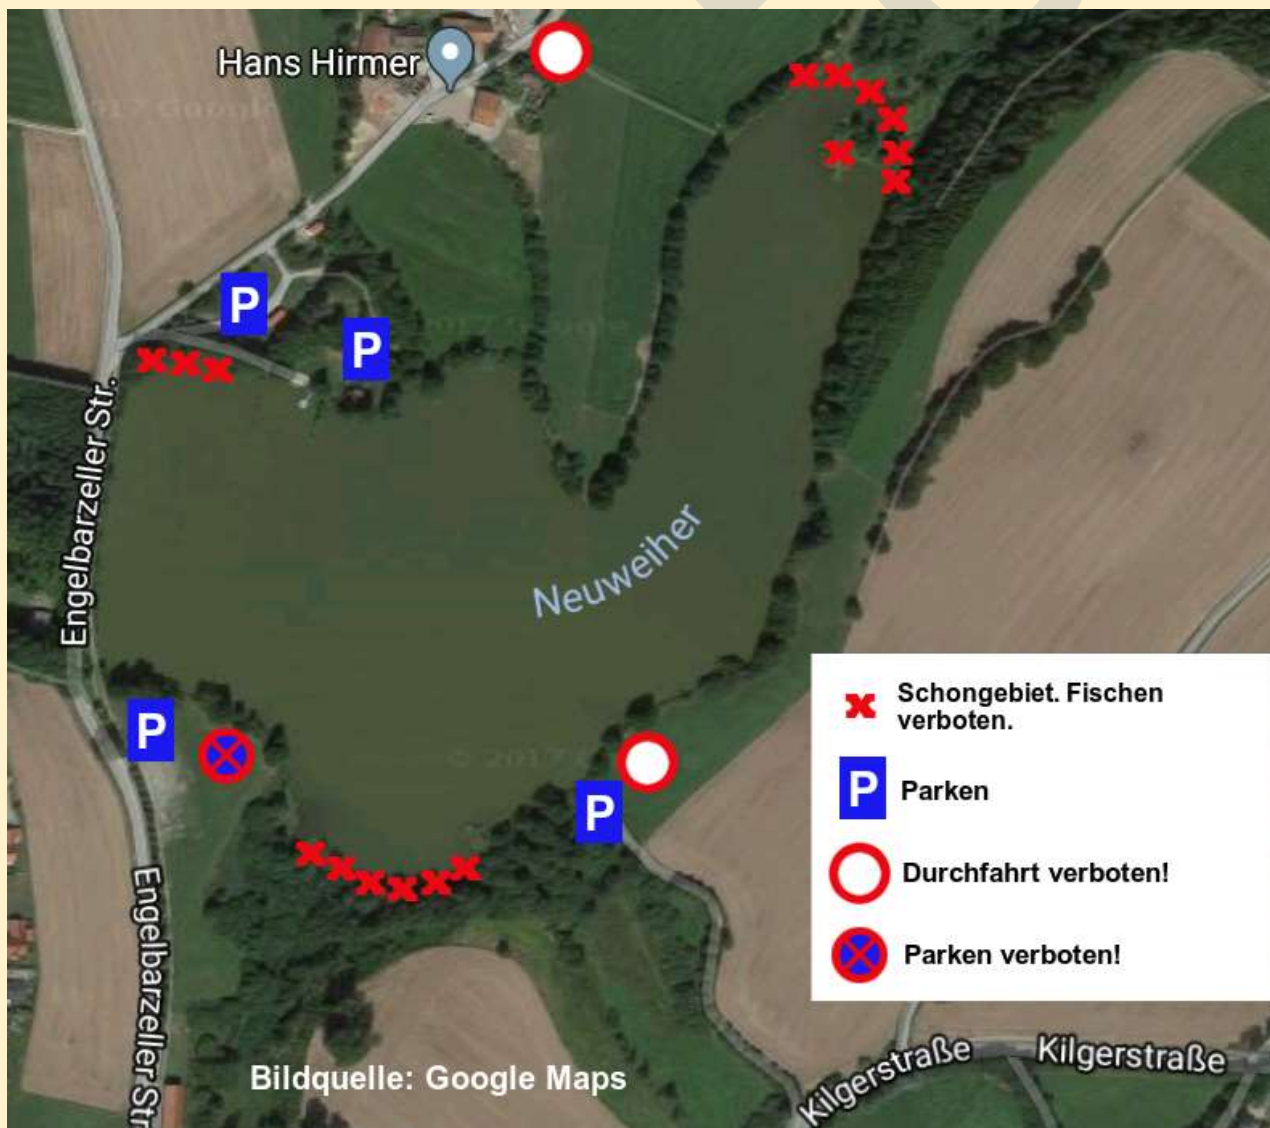

Tageskarte für den Neuweiher in Wiesenfelden

Fischereiverein Wiesenfelden e.V.

Born Winfried (1.Vorsitzender)

94344 Wiesenfelden

Tel. 09966/7799899

Erhält die Erlaubnis am _____ im Neuweiher zu fischen.

Die Karte ist nicht übertragbar und gilt nur in Verbindung mit einem gültigen Fischereischein für die oben genannte Person.

Bitte die Zonen auf dem Bild mit den jeweiligen Beschränkungen beachten.

Diese wurden uns vom Besitzer des Sees auferlegt und müssen eingehalten werden. Nicht Beachtung führt zu direkten Kartenentzug!

Schonmaße, Schonzeiten und weitere Bestimmungen siehe Rückseite

Bestimmungen am Neuweiher in Wiesenfelden:

- **Abhakmattenpflicht!** Um die Schleimhaut der untermässig gefangenen Fische zu schützen!
- Das Fischen ist von 5:00 Uhr bis 23:00 Uhr erlaubt.
- Es darf mit **zwei** Handangeln mit je **einer** Anbiss Stelle gefischt werden.
- Es dürfen täglich **zwei** Friedfische jeder Art (Brachsen 5 St.) und **ein** Raubfisch jeder Art gefangen werden.
- Raubfische sind bis 15. Mai gesperrt. (Ausnahme: Waller/ Wels ist nicht gesperrt!)
- Bis 15. Mai ist das Fischen mit Köderfisch verboten.
- Es ist nur **eine** Angel auf Raubfisch erlaubt. Es darf mit **einer** weiteren Angel auf Friedfisch geangelt werden.
- Schleppen mit Köderfisch ist verboten.
- Fischen im Badebereich verboten. (Steg bei der Fischerhütte)
- Beim Verlassen des Angelplatzes sind die Angeln einzuholen.
- Parkmöglichkeiten in den Parkbuchten am See.
- Ufergrundstücke um den See dürfen nicht befahren werden und sind zu schonen.
- Offenes Feuer sowie grillen ist verboten und führen zur sofortigen Anzeige. Gaskocher erlaubt.
- Der Angelplatz ist immer sauber und aufgeräumt zu verlassen. Müll wieder mitnehmen!
- Boote und Futterboote sind verboten!

Das nicht einhalten der Bestimmungen führt zum Kartenentzug und zur Meldung an die Fischereibehörde Starnberg.

Der Fischereiverein wünscht allen Kartenbesitzern viel PETRI HEIL und gute Erholung am Gewässer.